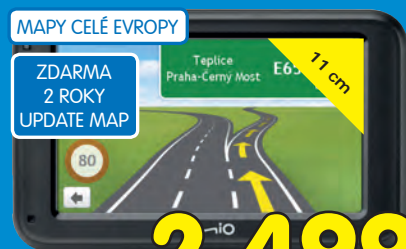

649

ušetříte 241

NAVIGACE Mio

- M410 • 30-ti denní zázraka nejnovějších map • SmartRoutes – používá reálné informace od milionů řidičů pro optimalizaci vaší trasy – rychlejší a optimálnější příjezd do cíle • QuickSpell klávesnice • Režim pro pěší • řazení v jízdních pruzích

MAPY CELÉ EVROPY

ZDARMA
2 ROKY
UPDATE MAP

2.499

ušetříte 791

DIGITÁLNÍ FOTOAPARÁT OLYMPUS

- SZ10 • 3" LCD displej • širokouhý optický zoom pro dokonalé přiblížení • HD Video s vysokým rozlišením 720p • režim Beauty mode • rozpoznání obličejů
- 3D foto režim • umělecké filtry pro dodání kreativního prvku do fotek i HD video záběrů • ISO 80 - 3200
- vestavěný Panorama režim • SDHC a SDXC paměťové karty